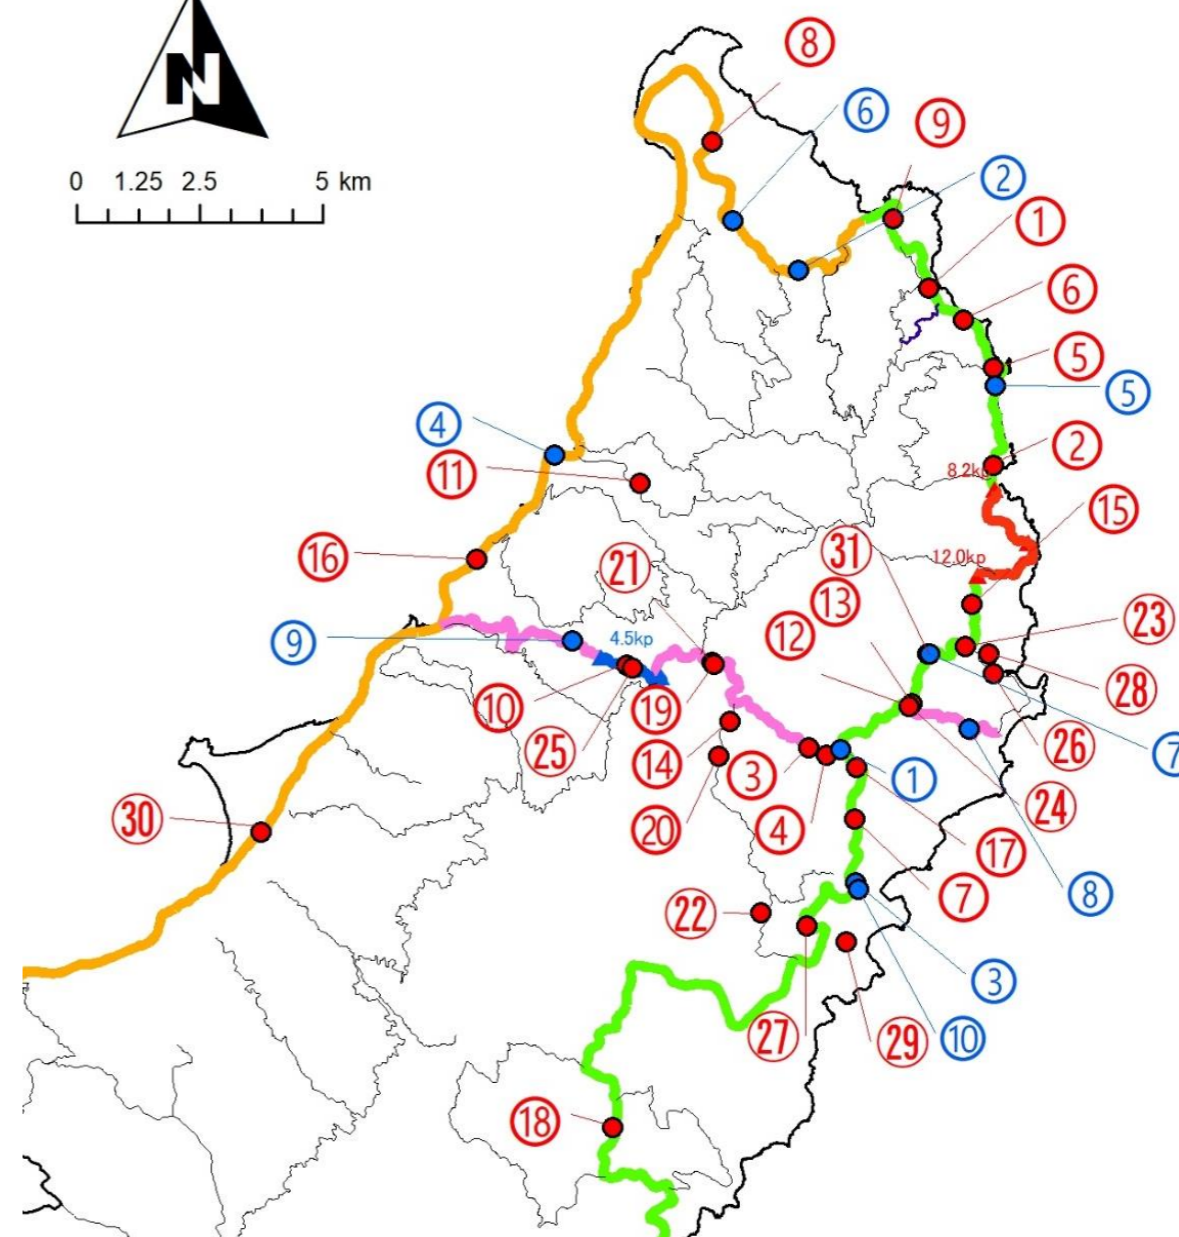

●ケナガネズミの交通事故確認状況

重点区間内県道 2 号線 4.5-6.0kp

地図番号	発見日時	発見場所	個体情報	個体状況	発見場所詳細
①	4月14日(水) 7時05分頃	国頭村安田	成獣オス	死亡	県道2号線と70号線の分岐 県道70号線奥向き車線中央
②	4月16日(金) 7時50分頃	国頭村奥	成獣オス	死亡	国道58号線2.4kp付近 辺戸向き車線中央
③	6月16日(火) 8時40分頃	国頭村安波	成獣オス	死亡	県道70号線20.7kp付近 安田向き車線上
④	7月1日(木) 0時40分頃	国頭村辺野喜	幼獣・亜成獣 メス	死亡	国道58号線18.0kp付近 辺戸向き車線中央
⑤	7月20日(火) 7時15分頃	国頭村奥	亜成獣・成獣	死亡	県道70号線5.7kp付近 安田向き車線中央
⑥	10月9日(土) 7時53分頃	国頭村宜名真	成獣オス	死亡	県道58号線 奥向き車線中央
⑦	10月18日(月) 20時10分頃	国頭村安田	成獣オス	死亡	県道70号線14.45kp付近 奥向き車線
⑧	10月19日(火) 22時00分頃	国頭村安田	成獣オス	死亡	県道2号線15.3kp 与那向き車線上
⑨	10月21日(木) 6時42分頃	国頭村謝敷	成獣オス	死亡	県道2号線3.7kp付近 与那向き車線上
⑩	10月28日(木) 8時19分頃	国頭村安波	成獣オス	死亡	県道70号線21kp付近 安田向き車線上

2021年11月16日時点 事故件数(速報値)

ヤンバルクイナ：31件

ケナガネズミ：10件

●：交通事故確認地点

●：交通事故確認地点

■：重点区間(0件)

■：重点区間(0件)

ケナガネズミの繁殖期に入り、交通事故が多発しています。夜行性のため、エサ探しや移動のために道路に出てくるのも暗く見通しの悪い時間です。

●ヤンバルクイナの交通事故確認状況 重点区間内 県道70号線8.2-12.0kp

地図番号	発見日時	発見場所	個体情報	個体状況	発見場所詳細
①	3月21日(日) 10時15分頃	国頭村楚洲	成鳥オス	死亡	県道70号線3.0kp付近 南向き車線中央
②	3月25日(木) 9時30分頃	国頭村楚洲	成鳥オス	死亡	県道70号線7.7kp付近 奥向き車線中央
③	3月29日(月) 7時00分頃	国頭村安田	成鳥オス	救護→放鳥	県道2号線11.3kp付近 与那向き車線上
④	4月1日(木) 13時29分頃	国頭村安田	成鳥メス	死亡	県道2号線11.7kp付近 与那向き車線上
⑤	4月15日(木) 7時50分頃	国頭村楚洲	成鳥メス	死亡	県道70号線5.3kp付近 安田向き車線上
⑥	4月25日(日) 8時20分頃	国頭村楚洲	成鳥メス	死亡	県道70号線4.0kp付近 安田向き車線上
⑦	4月26日(月) 15時40分頃	国頭村安波	成鳥オス	救護	県道70号線19.2kp付近 安田向き車線 側溝内
⑧	5月2日(日) 17時00分頃	国頭村辺戸	成鳥オス	救護→死亡	国道58号線6.5kp付近 辺戸向き車線上
⑨	5月3日(月) 8時00分頃	国頭村奥	成鳥オス	死亡	県道70号線1.1kp付近 中央線上
⑩	5月5日(水) 17時47分頃	国頭村謝敷	成鳥メス	死亡	県道2号線5.0kp付近 与那向き車線上
⑪	5月11日(火) 12時15分頃	国頭村辺野喜	成鳥メス	救護→死亡	辺野喜ダム～辺野喜集落 辺野喜ダム向き線路肩
⑫	5月19日(水) 6時35分頃	国頭村安田	成鳥オス	救護	県道70号線15.35kp 安波向き車線 側溝内
⑬	5月19日(水) 6時35分頃	国頭村安田	幼鳥オス	死亡	県道70号線15.35kp 奥向き車線路上
⑭	5月20日(木) 14時45分頃	国頭村安波	成鳥メス	死亡	県道2号線～やんばる学びの森道路 車線中央
⑮	5月22日(土) 14時28分頃	国頭村安田	成鳥オス	救護	県道70号線12.3kp付近 車線中央
⑯	5月27日(木) 6時25分頃	国頭村謝敷	成鳥オス	死亡	国道58号線16.5kp付近 辺戸向き車線歩道上