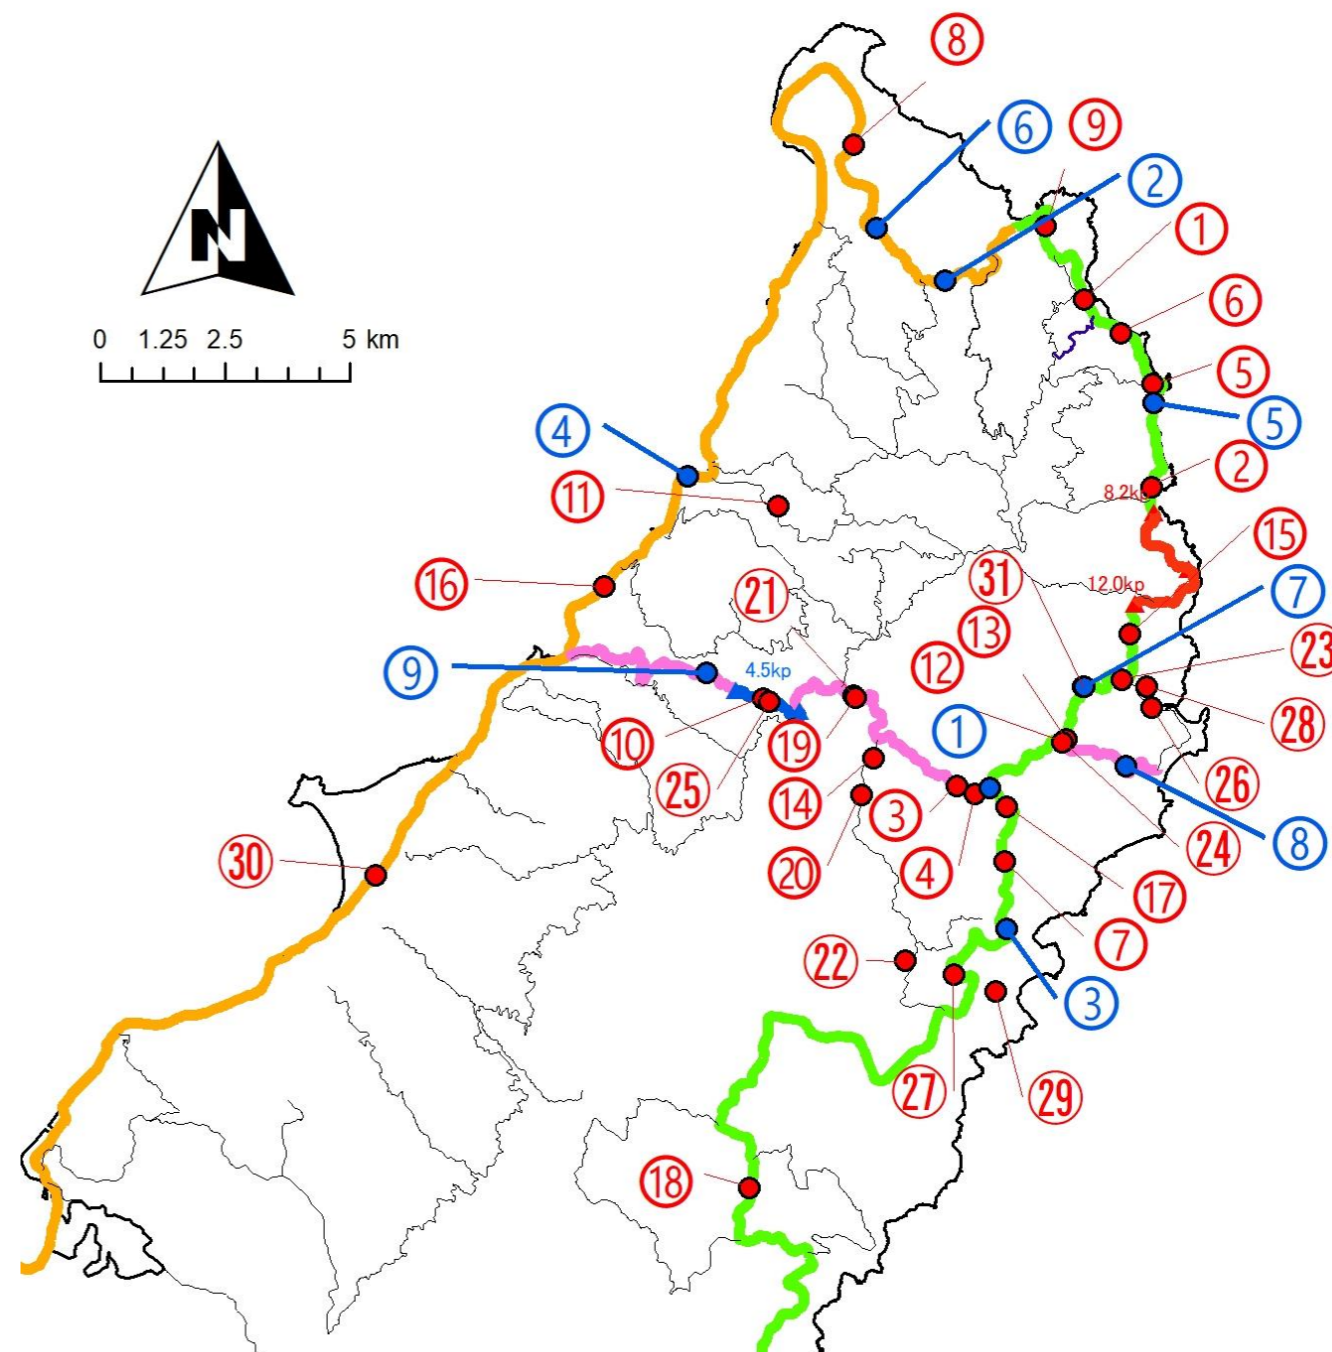

●ケナガネズミの交通事故確認状況

重点区内県道2号線 4.5-6.0kp

地図番号	発見日時	発見場所	個体情報	個体状況	発見場所詳細
①	4月14日(水) 7時05分頃	国頭村安田	成獣オス	死亡	県道2号線と70号線の分岐 県道70号線奥向き車線中央
②	4月16日(金) 7時50分頃	国頭村奥	成獣オス	死亡	国道58号線2.4kp付近 辺戸向き車線中央
③	6月16日(火) 8時40分頃	国頭村安波	成獣オス	死亡	県道70号線20.7kp付近 安田向き車線上
④	7月1日(木) 0時40分頃	国頭村辺野喜	幼獣・亜成獣 メス	死亡	国道58号線18.0kp付近 辺戸向き車線中央
⑤	7月20日(火) 7時15分頃	国頭村奥	亜成獣・成獣	死亡	県道70号線5.7kp付近 安田向き車線中央
⑥	10月9日(土) 7時53分頃	国頭村宜名真	成獣オス	死亡	県道58号線 奥向き車線中央
⑦	10月18日(月) 20時10分頃	国頭村安田	成獣オス	死亡	県道70号線14.45kp付近 奥向き車線
⑧	10月19日(火) 22時00分頃	国頭村安田	成獣オス	死亡	県道2号線15.3kp 与那向き車線上
⑨	10月21日(木) 6時42分頃	国頭村謝敷	成獣オス	死亡	県道2号線3.7kp付近 与那向き車線上

# 2021年10月28日時点

## 事故件数(速報値)

ヤンバルクイナ: 31件

ケナガネズミ: 9件

● : 交通事故確認地点

● : 交通事故確認地点

■ : 重点区間(0件)

■ : 重点区間(0件)

ケナガネズミの繁殖期に入り、交通事故が多発しています。夜行性のため、エサ探しや移動のために道路に出てくるのも暗く見通しの悪い時間です。

➤ 2021年の野生動物交通事故確認情報（速報値） 2021年10月28日時点

●ヤンバルクイナの交通事故確認状況 重点区間内 県道70号線8.2-12.0kp

地図番号	発見日時	発見場所	個体情報	個体状況	発見場所詳細
①	3月21日(日) 10時15分頃	国頭村楚洲	成鳥オス	死亡	県道70号線3.0kp付近 南向き車線中央
②	3月25日(木) 9時30分頃	国頭村楚洲	成鳥オス	死亡	県道70号線7.7kp付近 奥向き車線中央
③	3月29日(月) 7時00分頃	国頭村安田	成鳥オス	救護→放鳥	県道2号線11.3kp付近 与那向き車線上
④	4月1日(木) 13時29分頃	国頭村安田	成鳥メス	死亡	県道2号線11.7kp付近 与那向き車線上
⑤	4月15日(木) 7時50分頃	国頭村楚洲	成鳥メス	死亡	県道70号線5.3kp付近 安田向き車線上
⑥	4月25日(日) 8時20分頃	国頭村楚洲	成鳥メス	死亡	県道70号線4.0kp付近 安田向き車線上
⑦	4月26日(月) 15時40分頃	国頭村安波	成鳥オス	救護	県道70号線19.2kp付近 安田向き車線 側溝内
⑧	5月2日(日) 17時00分頃	国頭村辺戸	成鳥オス	救護→死亡	国道58号線6.5kp付近 辺戸向き車線上
⑨	5月3日(月) 8時00分頃	国頭村奥	成鳥オス	死亡	県道70号線1.1kp付近 中央線上
⑩	5月5日(水) 17時47分頃	国頭村謝敷	成鳥メス	死亡	県道2号線5.0kp付近 与那向き車線上
⑪	5月11日(火) 12時15分頃	国頭村辺野喜	成鳥メス	救護→死亡	辺野喜ダム～辺野喜集落 辺野喜ダム向き線路肩
⑫	5月19日(水) 6時35分頃	国頭村安田	成鳥オス	救護	県道70号線15.35kp 安波向き車線 側溝内
⑬	5月19日(水) 6時35分頃	国頭村安田	幼鳥オス	死亡	県道70号線15.35kp 奥向き車線路上
⑭	5月20日(木) 14時45分頃	国頭村安波	成鳥メス	死亡	県道2号線～やんばる学びの森道路 車線中央
⑮	5月22日(土) 14時28分頃	国頭村安田	成鳥オス	救護	県道70号線12.3kp付近 車線中央
⑯	5月27日(木) 6時25分頃	国頭村謝敷	成鳥オス	死亡	国道58号線16.5kp付近 辺戸向き車線歩道上